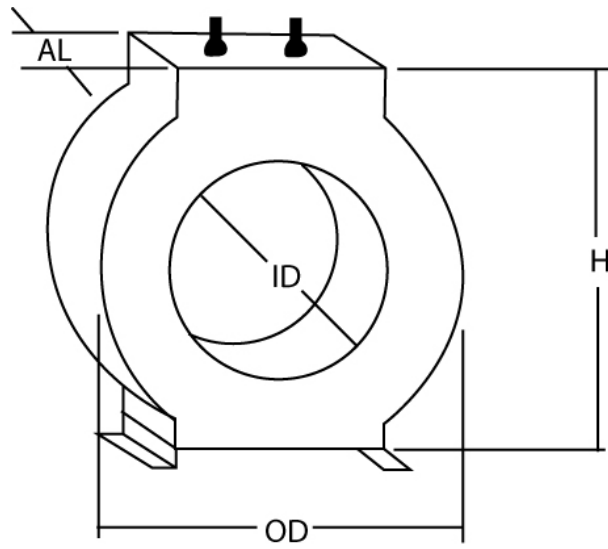

REM-SERIES Dimensional Details *(All dimensions in mm)*

Frame Size	OD	ID	H	AL
157	198	114	203	57
167	198	114	203	67
254	172	81	178	54
361	147	67	157	61
541	105	52	112	41
641	84	27	92.5	41
TCT800	165	85	177	60
WCT1300	165	114	177	60
SCT200	130	37	137	60
SCT200-45V1	130	45	137	60
SCT200-45V2	110	45	130	53