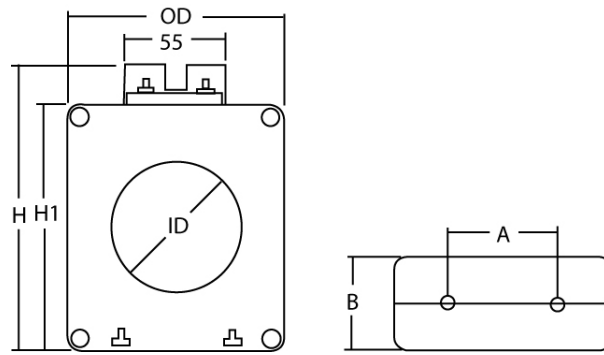

EP-SERIES Dimensional Details *(All dimensions in mm)*

Frame Size	OD	ID	H	H1	A	B
EM-1A	73	22	112	87	33	44
EM-2A	73	34	112	87	33	44
EM-3A	104	62	143	118	54	44
EM-4A	134	84	173	148	84	44
EM-4C	140	101	181	156	84	44
EM-4G	155	110	195	170	104	44
EM-5A	197	134	236	211	147	44