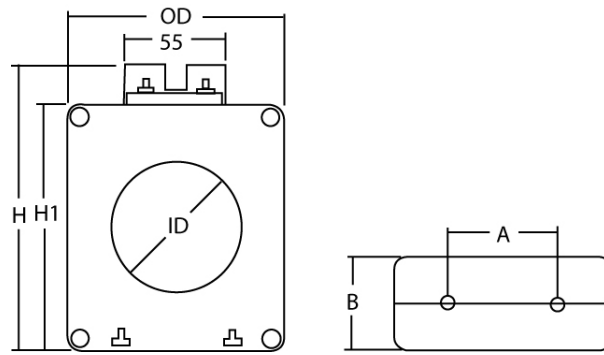

EM-SERIES Dimensional Details *(All dimensions in mm)*

Frame Size	OD	ID	H	H1	A	B
EM-1A	73	22	112	87	33	44
EM-2A	73	34	112	87	33	44
EM-3A	104	62	143	118	54	44
EM-4A	134	84	173	148	84	44
EM-4C	140	101	181	156	84	44
EM-4G	155	110	195	170	104	44
EM-5A	197	134	236	211	147	44