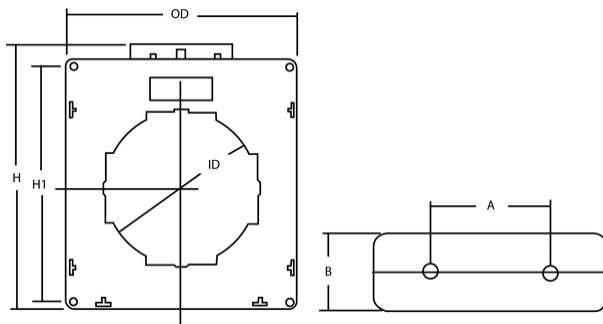

# CTME-SERIES Dimensional Details *(All dimensions in mm)*

Frame Size	OD	ID	H	H1	A	B
CTME1	65	22	87	74	44	42
CTME2	65	33	87	74	44	42
CTME3	97	51	115	102	62	42
CTME4	128	82	157	144	74	42
CTME5	147	102	175	162	92	42
CTME6	192	126	220	207	130	42